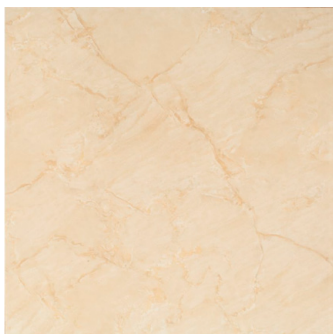

Marble romano

Cod: 45342
45X45cm.