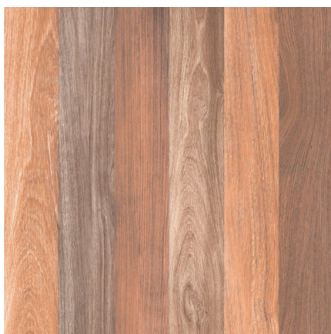

Deck

Cod: 56022

56X56cm.